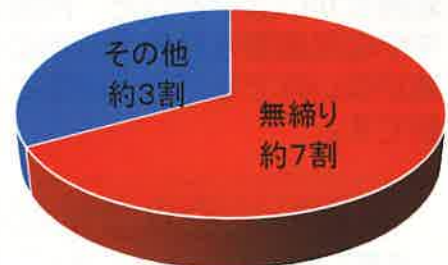

◎振り込め詐欺対策も強化しています

警察署で振り込め詐欺の前兆電話を多数認知した際は直ちに警察署から防犯協会長に連絡が入るため、入電地域を中心とした、青パトによる速やかな注意喚起の広報を行っています。

その結果、平成30年中の田名地区の振り込め詐欺被害はなんと**0件!**

緑園地区活性化委員会（横浜市泉区）

～緑園こども見守りプロジェクト～

玄関先やマンション出入口などの敷地内に、鉢植えを置き、児童の登下校時間帯に合わせて、花の水やりや手入れなどの世話をを行うことで、児童の安全を見守る活動です。毎年2回、泉区内の小学生が、育てた花苗を各自自治会の方々へ贈呈しており、地域において継続した見守り活動を行っています。

忍込み増加中

～あなたの家は大丈夫?～

県内では、夜間の就寝中、家に侵入されて泥棒の被害に遭う「忍込み」の発生が増加しており、約7割が無締りでした!

皆さんは普段、玄関や窓のカギを掛けていますか? 「うっかり」カギを掛けただけなのに・・・泥棒はそんなちょっとした隙を狙ってきます。夜、就寝前に**今一度施錠の確認**をお願いします!

被害時の状況

※ H26年～H30年中の集計

被害防止のためにも

防犯カメラを設置しませんか