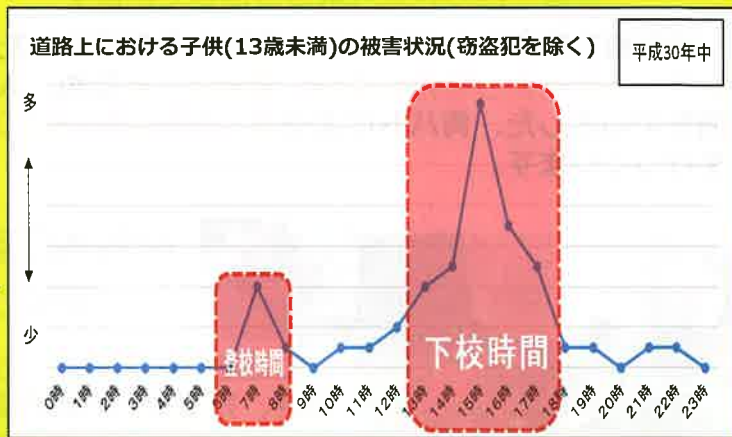

防犯かながわ

横浜市中区山下町75-6
警親会館3F
神奈川県防犯協会連合会
電話045(641)4344番
FAX045(641)1655番

157号
2019年9月1日

今、必要とされているのは

地域の目!

登下校中などにおいて、わいせつ事案をはじめとした、子供が被害者となる事件が発生しています。

子供の被害を防ぐためには見守り活動などにより「地域の目」を増やすことが不可欠です。

子供が集まる場所や通学路などで、子供の安全を守るために「ながら見守り」を始めてみませんか?

子供の被害は、**登下校時間帯**に多く発生しています

「ながら見守り」とは?

犬の散歩、ジョギング、花の水やり等の日常生活において、危険な箇所がないか、不審者や変質者がいないかなど、防犯の視点を持って通学中の児童等を見守る活動のことで、特別な経験がない方でも気軽に行うことができる防犯活動です。

犬の散歩をし「ながら」

ジョギングをし「ながら」

見守りに役立つ情報を入手しましょう!

警察では、見守り活動に役立つ不審者情報などを「ピーガールン子ども安全メール」や、「Yahoo! 防災速報」で配信しています。ぜひ、ご登録を!