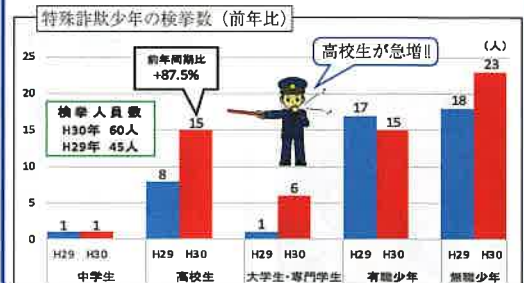

振り込め詐欺等に加担して 検挙される少年が増えています!!

詐欺グループは、オレオレ詐欺等を敢行するため、被害者から現金やキャッシュカード等を受け取る「受け子」役を探しています。

勧誘方法は、地元の先輩や友人による誘い、繁華街でのキャッチ、ネットに高額収入をうたってバイト募集をするなど、あらゆる手を使って受け子を確保しようとしています。

受け子が減少すれば、オレオレ詐欺等の減少にもつながります。

少年たちに目を向け、家族や周囲の方々からも注意を呼びかけるとともに、社会一体となって振り込め詐欺グループへの加担防止や、被害防止の啓発活動を行っていきましょう。